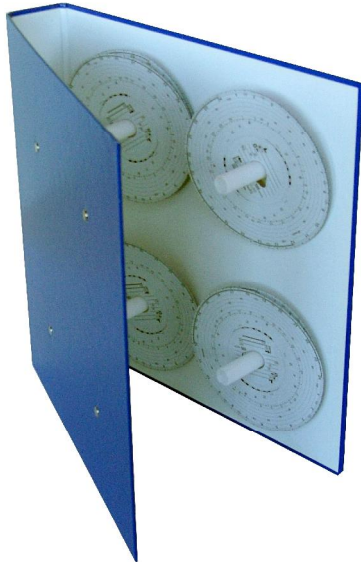

Praktische Aufbewahrungshilfen für Diagrammscheiben und mehr...

Diagrammscheibenordner – CF-001

Für vier Fahrer mit je 300 Scheiben das ergibt Platz 1200 Scheiben.
Die Standardfarbe ist blau, optional auch in schwarz möglich.

Die runde Box – TRB-001

Rund wie die Scheibe, robust und funktional.
Schützt die Diagrammscheiben optimal vor Beschädigung und Verschmutzung

Folienhülle – CB-001

passend für alle Diagrammscheiben, auch für den Versand und Aufbewahrung von CDs geeignet ist

Lieferung erfolgt ohne Inhalt

Fahrtasche DW-002

Fächer für Diagrammscheiben, Tankbelege, Führerschein, Chipkarten, Fahrerkarte sogar einen Steckplatz für den Kugelschreiber.