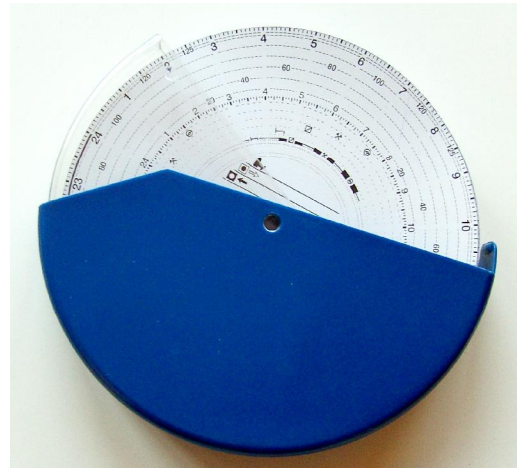

Praktische Aufbewahrungshilfen für Diagrammscheiben und mehr...

Diagrammscheibenordner – CF-001

Für vier Fahrer mit je 300 Scheiben das ergibt Platz 1200 Scheiben.
Die Standardfarbe ist blau, optional auch in schwarz möglich.

Die runde Box – TRB-001

Rund wie die Scheibe, robust und funktional.
Schützt die Diagrammscheiben optimal vor Beschädigung und Verschmutzung

Folienhülle – CB-001

passend für alle Diagrammscheiben, auch für den Versand und Aufbewahrung von CDs geeignet ist

Lieferung erfolgt ohne Inhalt

Fahrtasche DW-002

Fächer für Diagrammscheiben, Tankbelege, Führerschein, Chipkarten, Fahrerkarte sogar einen Steckplatz für den Kugelschreiber.