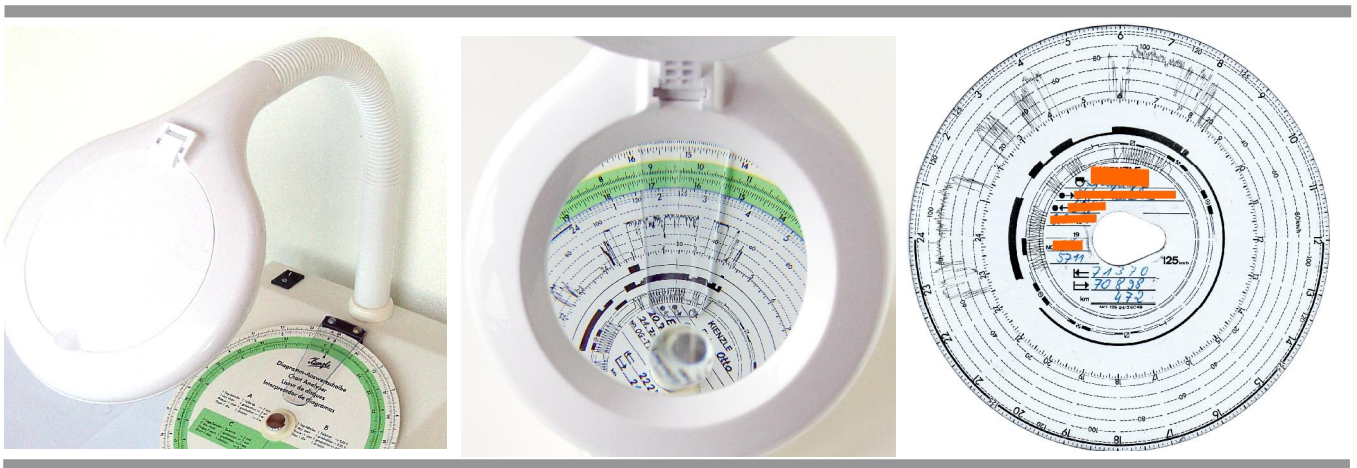

Technische Daten – OCR-003

Betriebsspannung:	230 V
Lampe Ringleuchtstoffröhre: (Bestellnummer 81-16-68)	~40 V, 12 W
Lebensdauer der Leuchtstoffröhre:	6.000 h
Lupe:	3 Dioptrien = 1,75-fache Vergrößerung
Lupendurchmesser (Sichtfeld)	93 mm
Farbe:	RAL 9010 reinweiß
EMV:	gemäß EG Richtlinie 2004/108/EG
EIN/AUS Schalter für Lampe	
Netzkabel:	3-adrig, ~2 m
Abmessungen:	190 × 380 × 310 mm (B×H×T)
Gewicht (inkl. Leitungen)	2.250 g

Einzelansichten

Lieferumfang:	1 × Leuchtlupe OCR-003 1 × Auswertwertscheibe ASW-003 1 × Netzkabel 1 × Bedienungsanleitung

Bestellnummern:

Auswerter mit Lupe	OCR-003
Auswertescheibe	AWS-003
Ring Leuchtstoffröhre 135 mm 12W	C816584